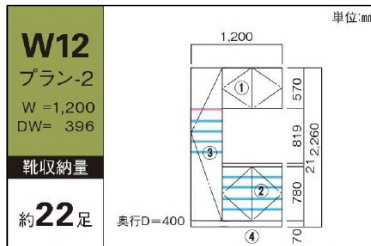

木目の印象を最大限に引き出す、シンプルで洗練された印象のモダンデザイン
 ナチュラルモダンテイストを中心に様々なモダンスタイルにコーディネートが可能です。

■ LDK

■ 居室

■ クローゼット

■ 洗面・トイレ (片開きドア/片引き戸) ※簡易表示錠付

セレクト
ハンドル

明かり窓
※トイレのみ

片引き戸
標準引手

クロムメッキ

■ 玄関収納

OT-2A木目縦
OY-2A木目横

ハンドル

■ 標準丸座ハンドル(クロムメッキ)

鏡面のような上質な光沢感で意匠性を高めたドアハンドル。

商品特長

■ 建具構造