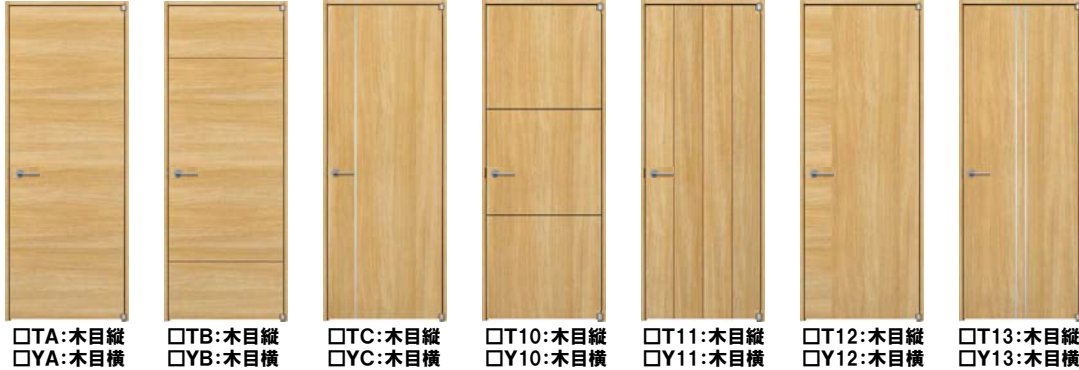

木目の印象を最大限に引き出す、シンプルで洗練された印象のモダンデザイン
 ナチュラルモダンテイストを中心に様々なモダンスタイルにコーディネートが可能です。

■ LDK

■ 居室

■ クローゼット

■ 洗面・トイレ (片開きドア/片引き戸) ※簡易表示錠付

セレクト
ハンドル

明かり窓
※トイレのみ

片引き戸
標準引手

クロムメッキ

■ 玄関収納

OT-2A木目縦
OY-2A木目横

ハンドル

■ 標準丸座ハンドル(クロムメッキ)

鏡面のような上質な光沢感で意匠性を高めたドアハンドル。

商品特長

■ 建具構造

建具の定番構造であるフラッシュ構造を採用。ドアをすっきりと見せます。多彩なデザインへの対応が可能です。

■ ピボットヒンジ(ドア)

意匠性にすぐれたピボットヒンジを採用。ドアをすっきりと見せます。

クロムメッキ

■ ダブルクローズ(引戸)

閉める時も開ける時も「ソフトクローズ機構」が働き、扉の跳ね返りを防いでゆっくり確実に引き込みます。たて枠への衝撃音も軽減し、快適な開閉を実現します。