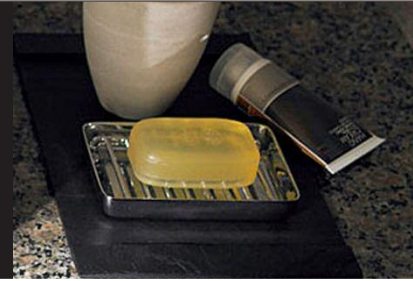

# ベーシア シャワートイレ(フチレス)

便器も便座もお掃除ラクラクの  
一体型シャワートイレ。

写真はカタログによるイメージです。見積り内容とは異なりますので、ご注意ください。

2年保証  
1年保証  
3年安心  
HYPER KILAMIC

LIXIL