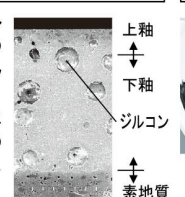

### パワーストリーム洗浄

強力な水流が便器鉢内のすみずみまわって回り、少ない水でもしっかり汚れを洗い流します。

### フチレス形状

フチを丸ごとなくし、サッとひと拭き、お掃除ラクラクです。

### キズ汚れに強い

高硬度のジルコンを釉薬の表面まで含んでいるので、キズがつきにくく、汚れの付着を軽減します。