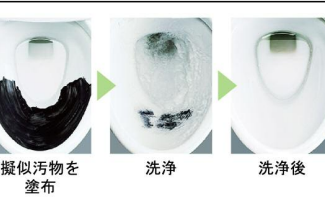

### フチレス形状

フチを丸ごとなくし、サッとひと拭き、お掃除ラクラクです。

## ハイパーキラミック

キズ、汚れに強く、銀イオンパワーで細菌の繁殖も抑えます。

### キズ汚れに強い

高硬度のジルコンを釉薬の表面まで含んでいるので、キズがつきにくく、汚れの付着を軽減します。

### 汚物汚れに強い