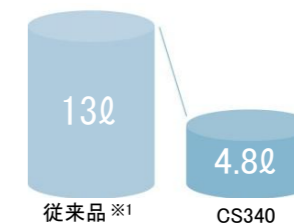

機能紹介

スゴフチ形状

汚れがかけられる場所がない
進化したフチ形状「スゴフチ」は、汚れてもサッとひとふき
でお手入れカンタン。

凹凸がない滑らかな形状で汚れがたまりません。

節水便器

環境にやさしく、しかも経済的。従来品に比べ約70%の節水で、スピーディーでパワフルに洗浄します。

大洗浄4.8L
小洗浄3.6L

従来品と比べて年間
約14,000円
おトク!

年間で約70%
53,144L節水
浴槽
240L
×
約221杯

*年間使用日数:365日 *家族4人(男性2人・女性2人) *大1回/日・人、小3回/日・人※2
「省エネ・防犯住宅推進アプローチブック」より/水道代=265(税込)円/㎡
※使用料金の試算結果については原則として100円未満を切り捨てて表記しています。
※1 当社約10年前商品(C720R) ※2 東京都水道局(20A・30㎡/月・上下水道含む)より