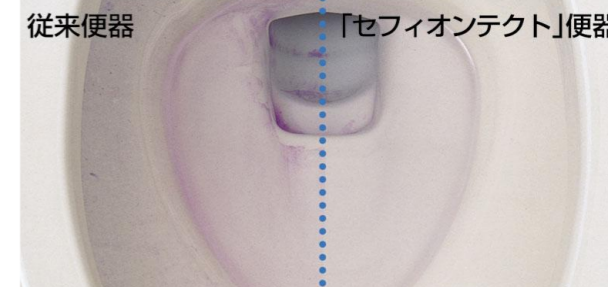

RESTROOM

CS340

+
ウォームレットS

TOTO

心地よく、清潔なトイレ空間を。
快適で安心な機能と性能を兼ね備えた便器です。

<p>便器</p> <p>▲#NW1 ホワイト</p> <p>▲#SC1 パステルアイベリー</p> <p>▲#SF2 パステルピンク 注2週</p>	<p>紙巻器</p> <p>YH51R</p>	<p>タオルリング</p> <p>YT51R</p>
<p>ウォームレット</p> <p>▲#NW1 ホワイト</p> <p>▲#SC1 パステルアイベリー</p> <p>▲#SF2 パステルピンク 注2週</p> <p>▲#SS4 パーベストブラウン 注2週</p> <p>▲#SC4 パーベストベージュ 注2週</p> <p>▲#NG2 ホワイトグレー 注2週</p>	<p>注2週 は受注生産品です。納期は約2週間(大型連休除く)かかり</p>	

機能紹介

スゴフチ形状

汚れがかけられる場所がない
進化したフチ形状「スゴフチ」は、汚れてもサッとひとふき
でお手入れカンタン。

凹凸がない滑らかな形状で汚れがたまりません。

節水便器

環境にやさしく、しかも経済的。従来品に比べ約70%の節水で、スピーディーでパワフルに洗浄します。

大洗浄4.8L
小洗浄3.6L

従来品と比べて年間
約14,000円
おトク!

年間で約70%
53,144L節水
浴槽
240L
×
約221杯

*年間使用日数:365日 *家族4人(男性2人・女性2人) *大1回/日・人、小3回/日・人※2
「省エネ・防犯住宅推進アプローチブック」より/水道代=265(税込)円/㎡
※使用料金の試算結果については原則として100円未満を切り捨てて表記しています。
※1 当社約10年前商品(C720R) ※2 東京都水道局(20A・30㎡/月・上下水道含む)より

トルネード洗浄

前からの渦を巻くような「トルネード洗浄」で、便器の中をぐるりとしっかり洗浄。少ない水でも効率よく洗います。

セフィオンテクト

超表面平滑とイオンのパワーが汚れ付着の抑制を実現。お手入れラクラクです。

TOTO独自の技術で陶器表面の凹凸は100万分の1のナノレベルまでツルツルにしています。

便座・便ふたソフト閉止

便座と便ふたがゆっくり閉まる設計

抗菌