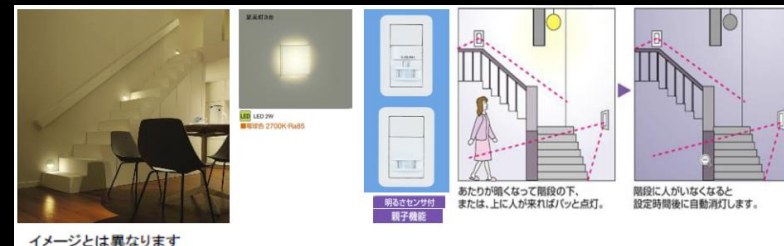

システム階段〈スタンダードタイプ〉

※イメージです。

システム手すり〈連続手すり〉

連続手すり 900mmピッチタイプ

ブラケットの取り付け間隔は最長900mmまで可能。
手に馴染みやすく温かみを感じる木製の手すりを採用しました。

階段昇降時の足への負担が約4割軽くなります。
階段を降りる時の、ふくらはぎにかかる負担が約4割軽減されるので、足腰への負担がやわらぎます。

手すりがあると、両足と手の3点で身体が安定します。
身体が不安定だと、それを支えるため足幅は広がります。手すりがあると、安定感が増し、約7割狭い足幅ですんでいます。

ムクの味わいのある木製手すりを採用。

ブラケット（素材はサテンシルバー色（塗装）のみとなります）

【踏み板】カラーバリエーション

●スモークオーク柄 ●ウォールナット柄 ●チェリー柄 ●オーク柄 ●メイプル柄 ●ホワイトオーク柄

カラーバリエーション〈塗装〉

●スモークオーク色 ●ソフトウォールナット色 ●ウォールナット色 ●チェリー色 ●ソフトチェリー色 ●オーク色 ●ソフトオーク色 ●メイプル色 ●ホワイトオーク色 ●ホワイトアッシュ色

【側板・蹴込み板】カラーバリエーション

●スモークオーク柄 ●ソフトウォールナット柄 ●ウォールナット柄 ●チェリー柄 ●ソフトチェリー柄 ●オーク柄 ●ソフトオーク柄 ●メイプル柄 ●ホワイトオーク柄 ●ホワイトアッシュ柄 ●ホワイト柄

イメージとは異なります